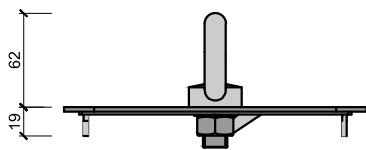

TECHNICKÉ ÚDAJE

SOUČÁST DODÁVKY KOTVICÍHO BODU	KOTVICÍ BOD: - OKO - PODLOŽKA - ŠROUB	KOTEVNÍ SADA: - 14x NÝT
PARAMETRY KOTVENÍ	UTAŽENÍ OKA 70 Nm UTAŽENÍ ŠROUBU 10 Nm	

POHLED ZBOKU

POHLED ZBOKU

POHLED SHORA