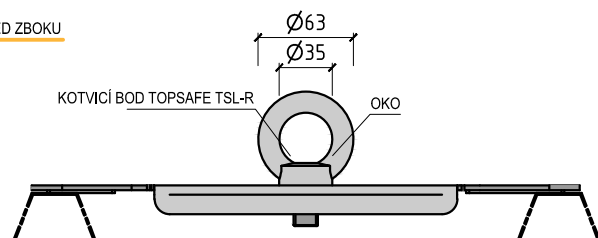

TOPSAFE TSL-R

KOTVICÍ BOD DO SENDVIČOVÝCH PANELŮ

TOPSAFE
ZABEZPEČOVACÍ SYSTÉMY

VZDÁLENOST DRÁŽEK:
280 - 333 mm

POZNÁMKA:
KOTVENÍ POMOCÍ NEREZOVÝCH NÝTŮ
OSOVÉ VZDÁLENOSTI NÝTŮ 280, 332 mm
MINIMÁLNÍ ŠÍŘKA HORNÍ VLNKY 20 mm
VRTÁK Ø 5,5 mm
ROZNÁŠECÍ DESKA 200x362 mm
PRO OCELOVÉ SENDVIČOVÉ A TRAPÉZOVÉ PLECHY OD MIN TL. 0,45 mm
VHODNÉ PRO MAX 3 OSOBY
V SOULADU S POŽADAVKY NORMY EN 795

WWW.TOPSAFE.CZ
WWW.TOPWET.CZ

MĚŘÍTKO: 1:5

INFO: +420 777 717 115
+420 777 717 120

ZÁKLADNÍ INFORMACE

URČENÍ	JÍŠTĚNÍ OSOB PROTI PÁDU Z VÝŠKY A DO HLOUBKY
MATERIÁL	NEREZOVÁ OCEL 1.4301
BARVA	NEREZOVÁ OCEL
CERTIFIKACE	DLE EN 795:2012
VÝROBCE	ABS Safety GmbH

TECHNICKÉ ÚDAJE

SOUČÁST DODÁVKY KOTVICÍHO BODU	KOTVICÍ BOD: - OKO - PODLOŽKA - ŠROUB	KOTEVNÍ SADA: - 14x NÝT
PARAMETRY KOTVENÍ	UTAŽENÍ OKA 70 Nm UTAŽENÍ ŠROUBU 10 Nm	

POHLED ZBOKU

POHLED ZBOKU

POHLED SHORA