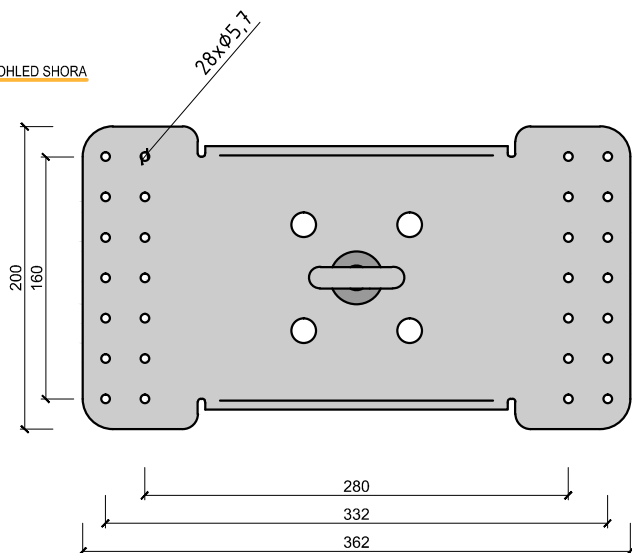

TOPSAFE TSL-R

KOTVICÍ BOD DO SENDVIČOVÝCH PANELŮ

TOPSAFE
ZABEZPEČOVACÍ SYSTÉMY

VZDÁLENOST DRÁŽEK:
280 - 333 mm

POZNÁMKA:
KOTVENÍ POMOCÍ NEREZOVÝCH NÝTŮ
OSOVÉ VZDÁLENOSTI NÝTŮ 280, 332 mm
MINIMÁLNÍ ŠÍŘKA HORNÍ VLNKY 20 mm
VRTÁK Ø 5,5 mm
ROZNÁŠECÍ DESKA 200x362 mm
PRO OCELOVÉ SENDVIČOVÉ A TRAPÉZOVÉ PLECHY OD MIN TL. 0,45 mm
VHODNÉ PRO MAX 3 OSOBY
V SOULADU S POŽADAVKY NORMY EN 795

WWW.TOPSAFE.CZ
WWW.TOPWET.CZ

MĚŘÍTKO: 1:5

INFO: +420 777 717 115
+420 777 717 120

ZÁKLADNÍ INFORMACE

URČENÍ	JÍŠTĚNÍ OSOB PROTI PÁDU Z VÝŠKY A DO HLOUBKY
MATERIÁL	NEREZOVÁ OCEL 1.4301
BARVA	NEREZOVÁ OCEL
CERTIFIKACE	DLE EN 795:2012
VÝROBCE	ABS Safety GmbH

TECHNICKÉ ÚDAJE

SOUČÁST DODÁVKY KOTVICÍHO BODU	KOTVICÍ BOD: - OKO - PODLOŽKA - ŠROUB	KOTEVNÍ SADA: - 14x NÝT
PARAMETRY KOTVENÍ	UTAŽENÍ OKA 70 Nm UTAŽENÍ ŠROUBU 10 Nm	

POHLED ZBOKU

POHLED ZBOKU

POHLED SHORA